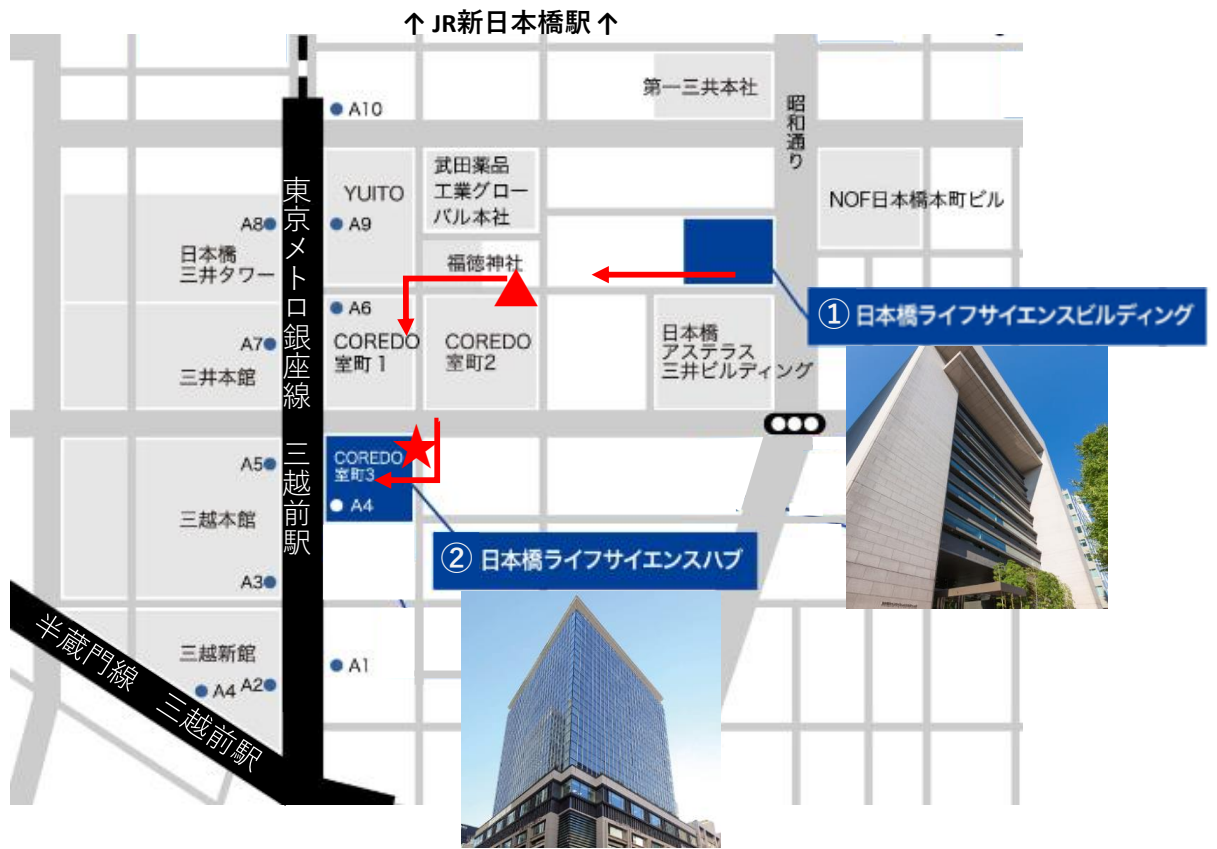

# 〈会場のご案内〉

## UNITT アニュアル・カンファレンス2022

- ①日本橋ライフサイエンスビルディングから  
②日本橋ライフサイエンスハブへの経路

### ▲のポイント

- ・ 福徳神社の前を通り過ぎ、次の十字路で左に曲がる。
- ・ コレド1とコレド2の間を1ブロック進む。

### ★のポイント

- ・ デイリーヤマザキの横を過ぎ、コレド室町3へ入る。
- ・ エレベーターで8階の日本橋ライフサイエンスハブへ上がる。